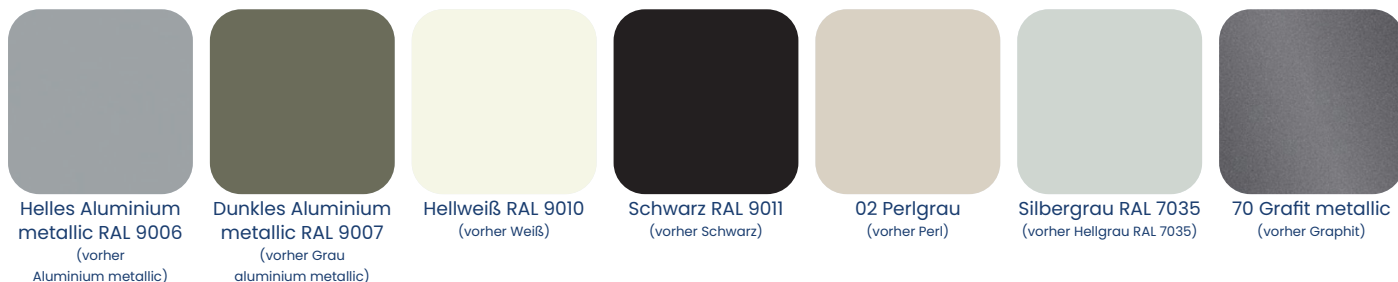

Pulverbeschichtung

Farbkarte

Kern-Kollektion

Trend-Kollektion

EM only

* Feine Struktur. Bitte beachten! Nicht geeignet für Produkte mit verstellbaren Teilen

** Für Einlegeböden sind diese Farben weniger gut geeignet, da sie etwas kratzempfindlicher sind als die anderen Farben