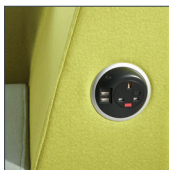

Elements

Technische Daten

- komplett gepolstertes modulares Sofasystem
- Powerunits in zwei Höhen: 420 mm und 600 mm
- Verbindungszubehör erhältlich
- stabile Konstruktion
- umweltfreundlich

Materialien

- Standardausführung mit Beinen aus massivem Buchenholz
- verchromt: hochglänzende silberne Pulverbeschichtung, ähnelt poliertem Aluminium
- CMHR-Schaum
- Stoffauswahl aus verschiedenen Stoffgruppen gem. Farbkarte

Optionen Beine

Optionen

- Powerunit 1 × 230 V + Daten
- Zierkissen
- optional verchromte Beine
- Verbinder und Verbindungszubehör

Powerunit

Gütesiegel

Het keurmerk voor verantwoord bosbeheer

- BS EN 15373, Stabilität, Nachhaltigkeit und Sicherheit
- Holzteile: nachhaltiges FSC®-zertifiziertes Holz
- Bezug: große Auswahl aus nachhaltigen Stoffen
- recycelbarer Stahl